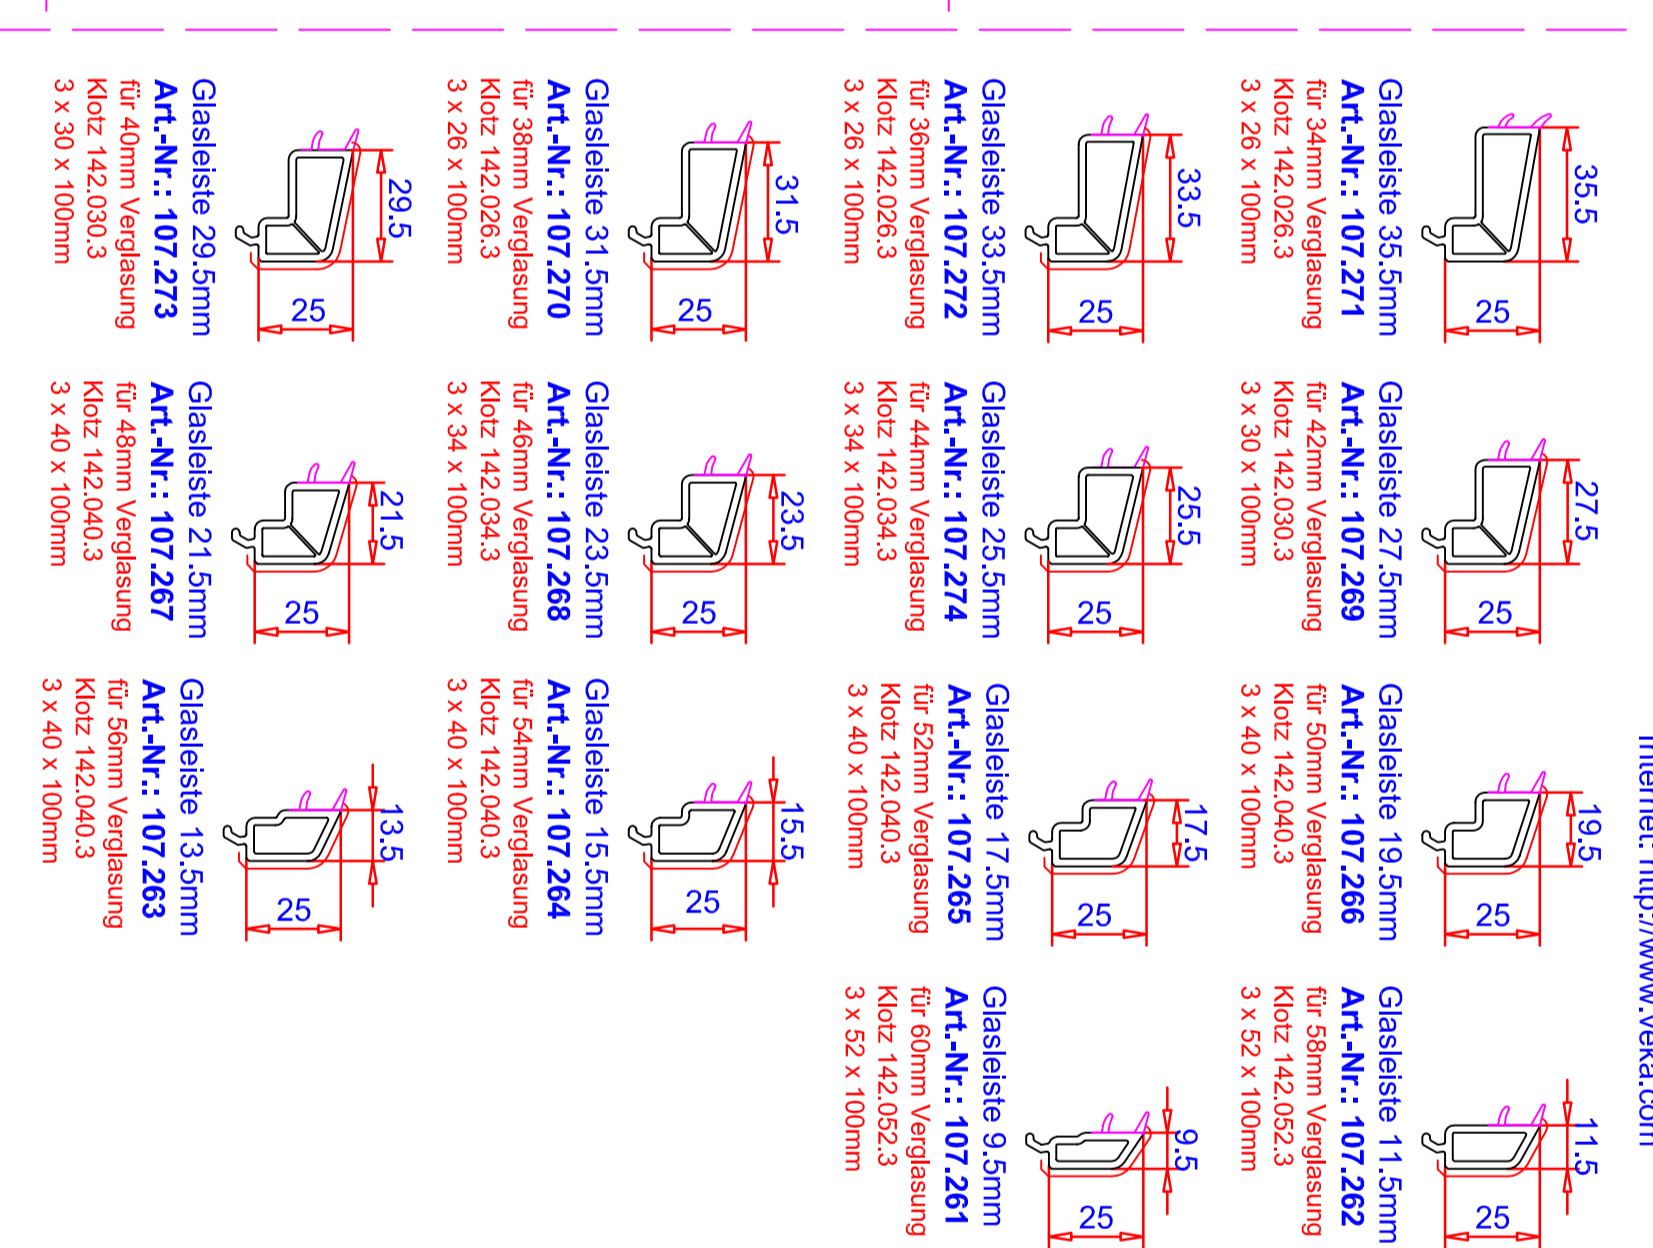

Ausführung: weiss

Profil-System / ARTLINE 82

VEKA AG
 ein Unternehmen der Laumann Gruppe
 VEKA AG Postfach 1282 D-48319 Sendenhorst
 Telefon: 0 25 26 / 29-0 Telefax: 0 25 26 / 29-37 10
 Internet: <http://www.veka.com>

Dichtungen Material EPDM für Handeinzug:

Dichtungen Material PVC-P für Handeinzug:

PCE-Dichtungen Material PVC-P werkseitig einbezogen

AUCH SEPARAT ERHALTLICH SEPARAT NICHT EXISTENT