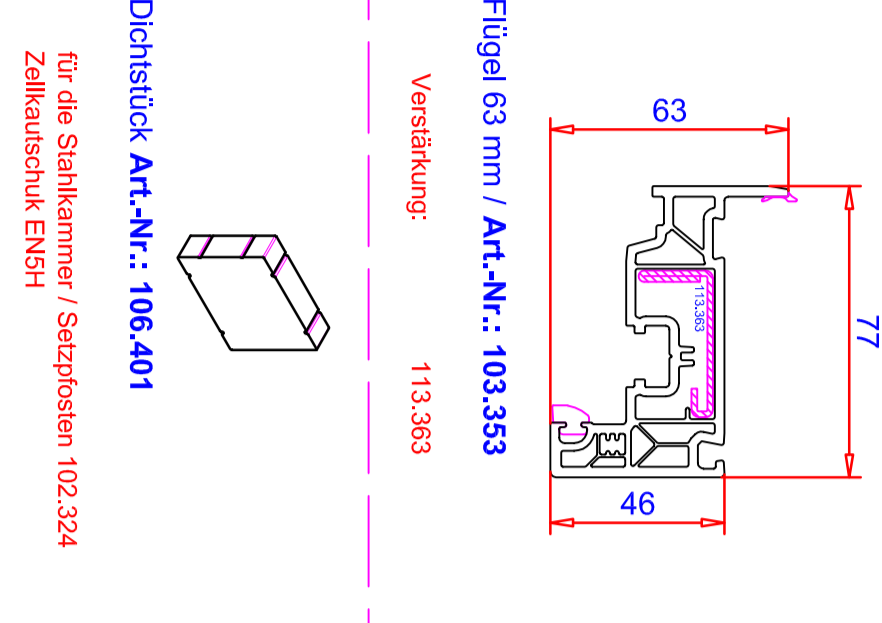

Ausführung: weiss

Profil-System / ARTLINE 82

VEKA AG
 ein Unternehmen der Laumann Gruppe
 VEKA AG Postfach 1282 D-48319 Sendenhorst
 Telefon: 0 25 26 / 29-0 Telefax: 0 25 26 / 29-37 10
 Internet: <http://www.veka.com>

Dichtungen Material EPDM für Handeinzug:

Dichtungen Material PVC-P für Handeinzug:

PCE-Dichtungen Material PVC-P werkseitig einbezogen

AUCH SEPARAT ERHALTLICH SEPARAT NICHT EXISTENT