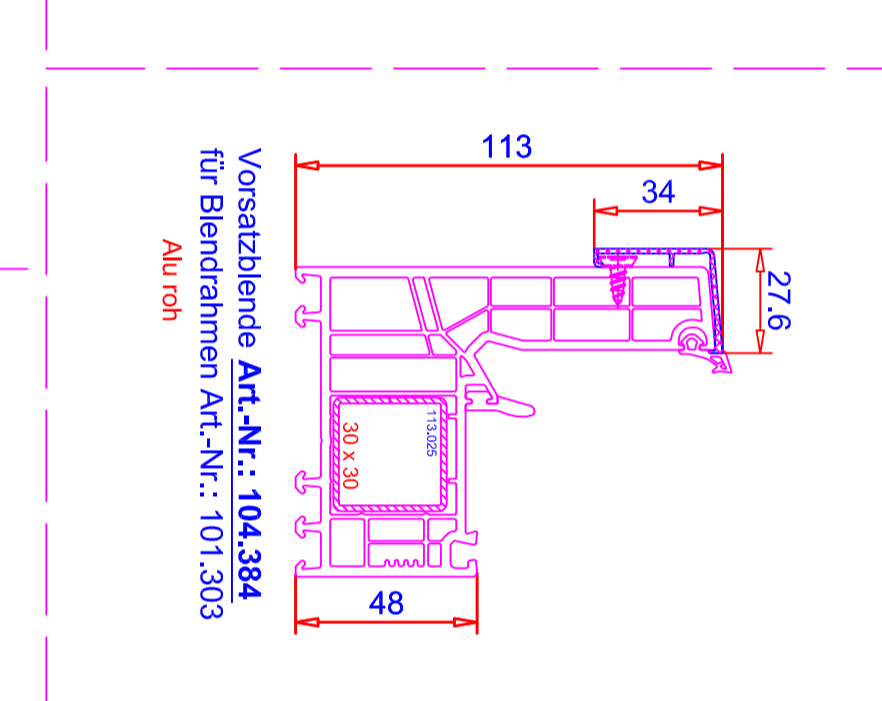

Ausführung: weiss

Profil-System / ARTLINE 82

VEKA AG
 ein Unternehmen der Laumann Gruppe
 VEKA AG Postfach 1282 D-48319 Sendenhorst
 Telefon: 0 25 26 / 29-0 Telefax: 0 25 26 / 29-37 10
 Internet: <http://www.veka.com>