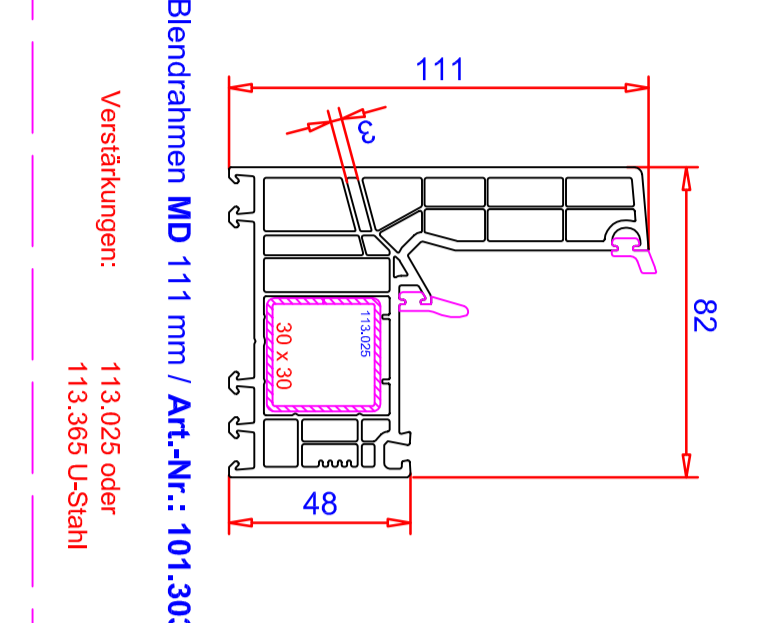

Ausführung: weiss

Profil-System / ARTLINE 82

VEKA AG
 ein Unternehmen der Laumann Gruppe
 VEKA AG Postfach 1282 D-48319 Sendenhorst
 Telefon: 0 25 26 / 29-0 Telefax: 0 25 26 / 29-37 10
 Internet: <http://www.veka.com>

Dichtungen Material EPDM für Handeinzug:

Dichtungen Material PVC-P für Handeinzug:

PCE-Dichtungen Material PVC-P werkseitig einbezogen

AUCH SEPARAT ERHALTLICH SEPARAT NICHT EXISTENT