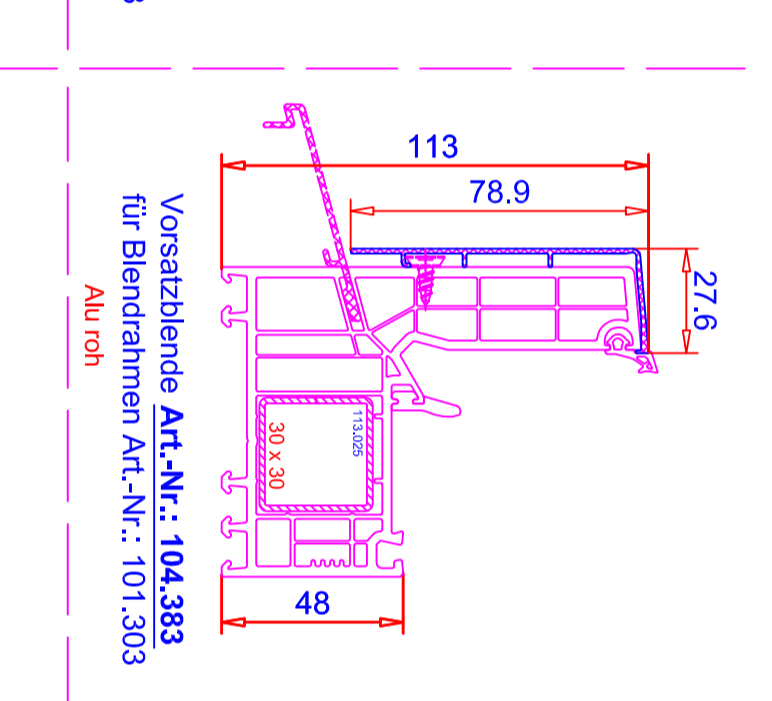

Ausführung: weiss

Profil-System / ARTLINE 82

VEKA AG
 ein Unternehmen der Laumann Gruppe
 VEKA AG Postfach 1282 D-48319 Sendenhorst
 Telefon: 0 25 26 / 29-0 Telefax: 0 25 26 / 29-37 10
 Internet: <http://www.veka.com>

Dichtungen Material EPDM für Handeinzug:

Dichtungen Material PVC-P für Handeinzug:

PCE-Dichtungen Material PVC-P werkseitig einbezogen

AUCH SEPARAT ERHALTLICH SEPARAT NICHT EXISTENT