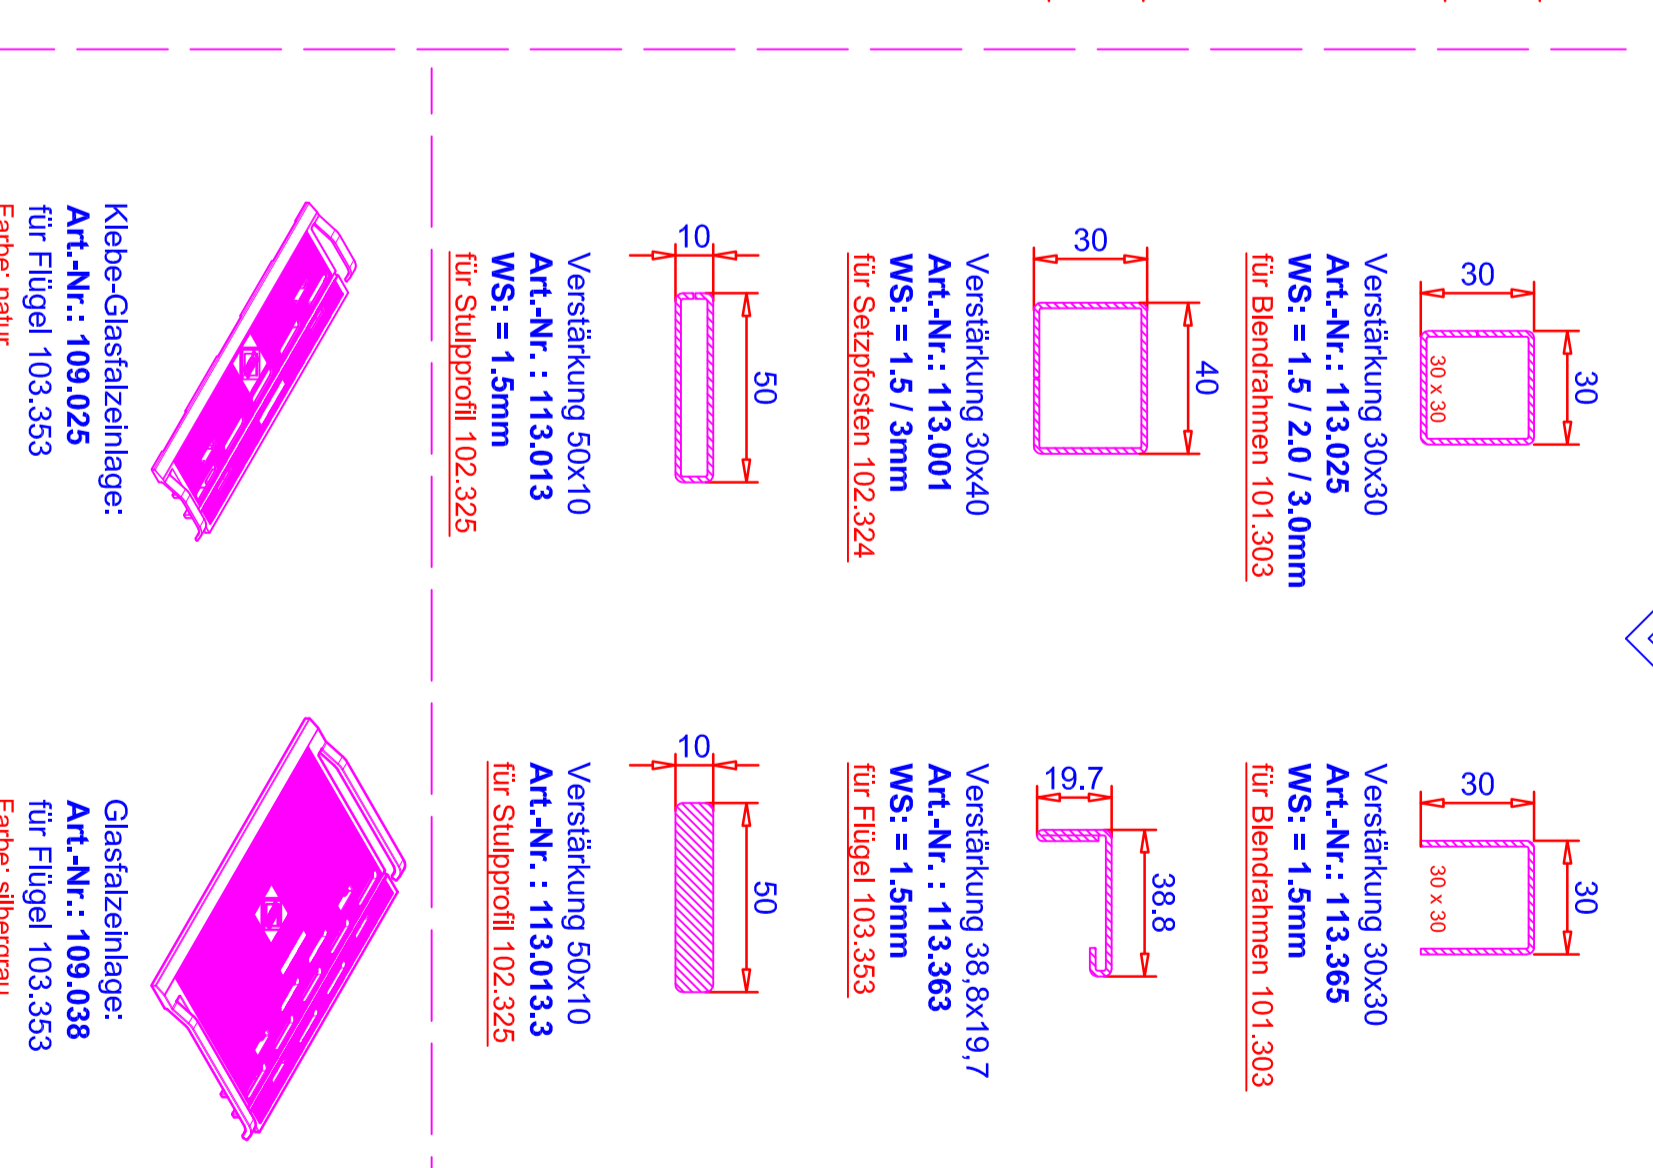

Ausführung: weiss

Profil-System / ARTLINE 82

VEKA AG
 ein Unternehmen der Laumann Gruppe
 VEKA AG Postfach 1282 D-48319 Sendenhorst
 Telefon: 0 25 26 / 29-0 Telefax: 0 25 26 / 29-37 10
 Internet: <http://www.veka.com>

Dichtungen Material EPDM für Handeinzug:

Dichtungen Material PVC-P für Handeinzug:

PCE-Dichtungen Material PVC-P werkseitig einbezogen

AUCH SEPARAT ERHALTLICH SEPARAT NICHT EXISTENT