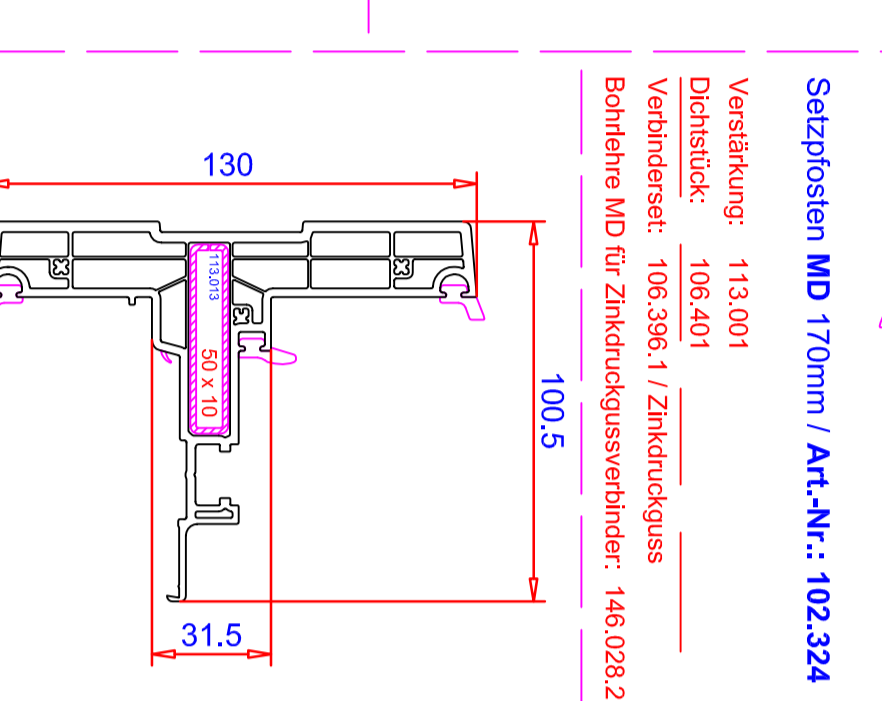

Ausführung: weiss

Profil-System / ARTLINE 82

VEKA AG
 ein Unternehmen der Laumann Gruppe
 VEKA AG Postfach 1282 D-48319 Sendenhorst
 Telefon: 0 25 26 / 29-0 Telefax: 0 25 26 / 29-37 10
 Internet: <http://www.veka.com>

Dichtungen Material EPDM für Handeinzug:

Dichtungen Material PVC-P für Handeinzug:

PCE-Dichtungen Material PVC-P werkseitig einbezogen

AUCH SEPARAT ERHALTLICH SEPARAT NICHT EXISTENT