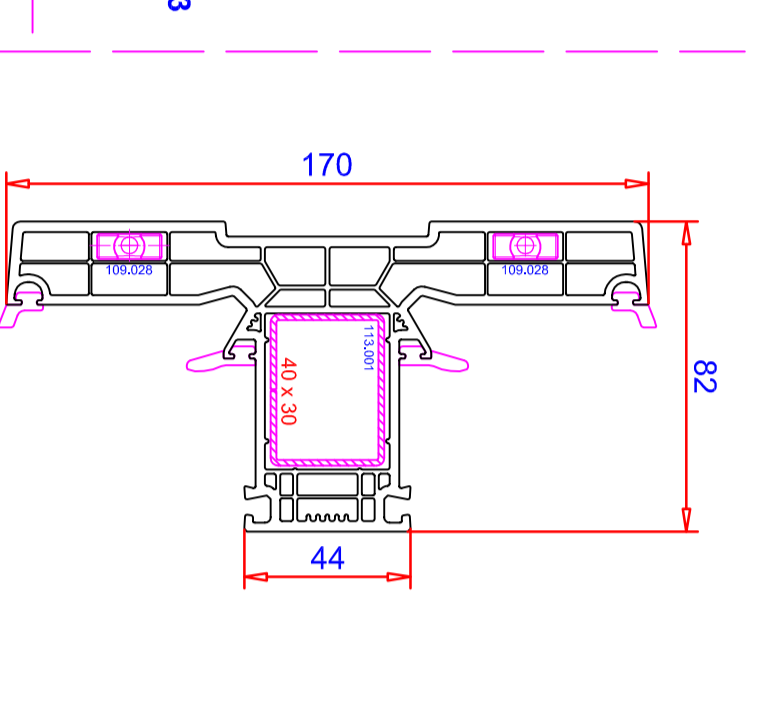

Ausführung: weiss

Profil-System / ARTLINE 82

VEKA AG
 ein Unternehmen der Laumann Gruppe
 VEKA AG Postfach 1282 D-48319 Sendenhorst
 Telefon: 0 25 26 / 29-0 Telefax: 0 25 26 / 29-37 10
 Internet: <http://www.veka.com>

Dichtungen Material EPDM für Handeinzug:

Dichtungen Material PVC-P für Handeinzug:

PCE-Dichtungen Material PVC-P werkseitig einbezogen

AUCH SEPARAT ERHALTLICH SEPARAT NICHT EXISTENT