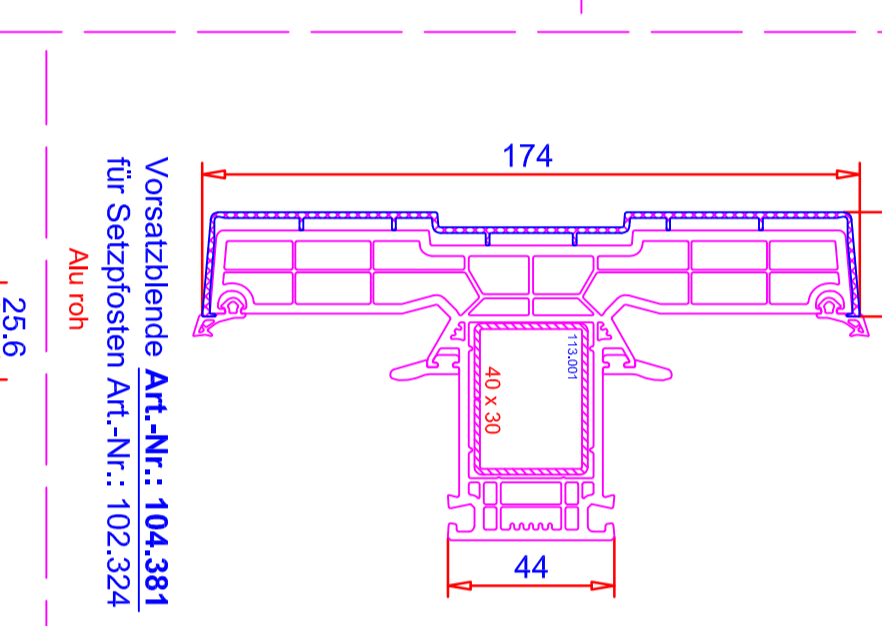

Ausführung: weiss

Profil-System / ARTLINE 82

VEKA AG
 ein Unternehmen der Laumann Gruppe
 VEKA AG Postfach 1282 D-48319 Sendenhorst
 Telefon: 0 25 26 / 29-0 Telefax: 0 25 26 / 29-37 10
 Internet: <http://www.veka.com>

Dichtungen Material EPDM für Handeinzug:

Dichtungen Material PVC-P für Handeinzug:

PCE-Dichtungen Material PVC-P werkseitig einbezogen

AUCH SEPARAT ERHALTLICH SEPARAT NICHT EXISTENT