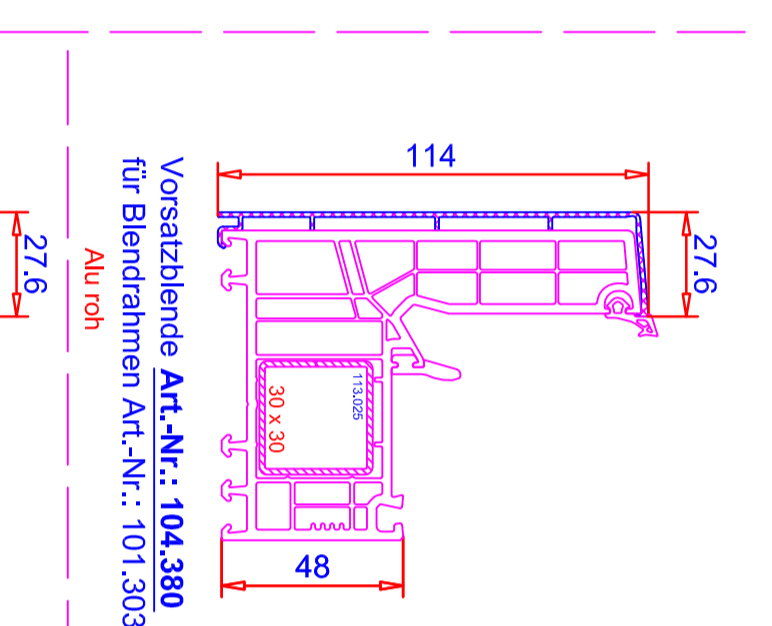

Ausführung: weiss

Profil-System / ARTLINE 82

VEKA AG
 ein Unternehmen der Laumann Gruppe
 VEKA AG Postfach 1282 D-48319 Sendenhorst
 Telefon: 0 25 26 / 29-0 Telefax: 0 25 26 / 29-37 10
 Internet: <http://www.veka.com>

Dichtungen Material EPDM für Handeinzug:

Dichtungen Material PVC-P für Handeinzug:

PCE-Dichtungen Material PVC-P werkseitig einbezogen

AUCH SEPARAT ERHALTLICH SEPARAT NICHT EXISTENT