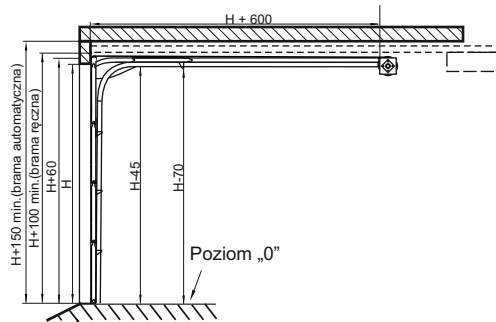

### System:

**Sprężyny skrętne z tyłu (niskie nadproże)**  
(brama ręczna minimum 100 mm nadproża  
brama automatyczna minimum 150 mm nadproża)

### System

**Sprężyny skrętne z przodu (minimalne nadproże 220 mm)**