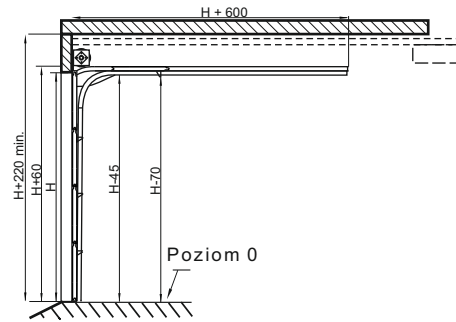

### System:

**Sprężyny skrętne z tyłu (niskie nadproże)**  
(brama ręczna minimum 100 mm nadproża  
brama automatyczna minimum 150 mm nadproża)

### System

**Sprężyny skrętne z przodu (minimalne nadproże 220 mm)**