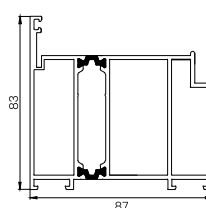

NAŚWIETLA GÓRNE

Szerokość (mm) \ Wysokość (mm)	„90” 1092	„100” 1192	1292	1392	1492	1592	1692	1792	1892	1992	2092	2192
200	1850 zł	1880 zł	1910 zł	1950 zł	1970 zł	2030 zł	2020 zł	2070 zł	2120 zł	2150 zł	2160 zł	2200 zł
300	1950 zł	1970 zł	2050 zł	2070 zł	2130 zł	2160 zł	2210 zł	2270 zł	2320 zł	2360 zł	2410 zł	2460 zł
400	2050 zł	2110 zł	2170 zł	2260 zł	2280 zł	2330 zł	2380 zł	2460 zł	2480 zł	2530 zł	2580 zł	2640 zł
500	2170 zł	2210 zł	2260 zł	2380 zł	2440 zł	2480 zł	2540 zł	2640 zł	2680 zł	2770 zł	2830 zł	2880 zł

NAŚWIETLA BOCZNE

Szerokość (mm) \ Wysokość (mm)	200	300	400	500	600	700	800
2103-2133	2030 zł	2290 zł	2470 zł	2710 zł	2980 zł	3250 zł	3510 zł
2143-2173	2090 zł	2350 zł	2530 zł	2770 zł	3040 zł	3310 zł	3570 zł
2183-2213	2150 zł	2410 zł	2590 zł	2830 zł	3100 zł	3370 zł	3630 zł
2223-2253	2210 zł	2470 zł	2650 zł	2890 zł	3160 zł	3430 zł	3690 zł
2263-2293	2270 zł	2530 zł	2710 zł	2950 zł	3220 zł	3490 zł	3750 zł
2303-2333	2330 zł	2590 zł	2770 zł	3010 zł	3280 zł	3550 zł	3810 zł
2343-2373	2390 zł	2650 zł	2830 zł	3070 zł	3340 zł	3610 zł	3870 zł
2383-2403	2450 zł	2710 zł	2890 zł	3130 zł	3400 zł	3670 zł	3930 zł

WYMIAROWANIE

wysokość ościeżnicy Hc	2103
wysokość skrzydła Hsc	2038
wysokość światła przejścia	2000
wysokość otworu Ho	2123

WYLICZANIE OTWORU MONTAŻOWEGO

Ho (zalecana wysokość otworu) = **Hc** (wysokość całkowita) + 20 mm (luz montażowy)

So (zalecana szerokość otworu) = **Sc** (wysokość szerokość) + 20 mm (luz montażowy)

NAŚWIETLA BOCZNE SLIM

Szerokość (mm) \ Wysokość (mm)	200	300	400	500
2103	3030 zł	3290 zł	3470 zł	3710 zł

Wąski profil naświetla Slim utrudnia możliwość obróbki tynkarskiej.

Specjalne uchwyty montażowe typu „Z” zamontowane fabrycznie do profilu naświetla Slim umożliwiają łatwiejszą obróbkę otworu.