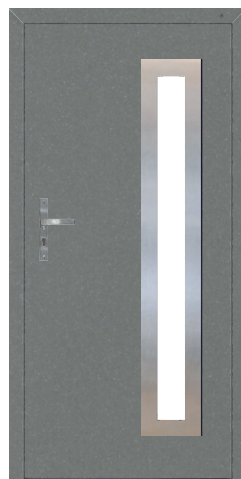

Strona wewnętrzna

- drzwi płaskie z szybą z jednostronną aplikacją Inox zlicowaną, bez ramki od strony zewnętrznej
- od strony wewnętrznej zlicowana ramka Inox
- pochwyt K2 Inox mocowany pod kątem 90°, klamka od wewnątrz

Model drzwi

88 MODERNO

Cena za komplet

9315 zł

cena nie obejmuje pochwytu

Ramka

Dostępne przeszklenia

Przezroczysta - dostępna P4

Mleczna- dostępna P4

Reflex

Lustro weneckie- dostępna P4

Grafit barwiona, Grafit Dark

Dostępne szerokości skrzydeł

90 100*