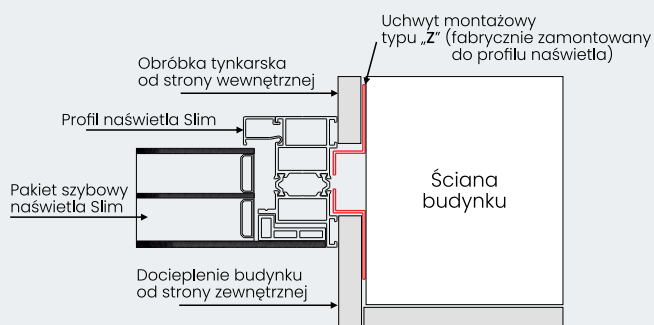

NAŚWIETLA BOCZNE

Szerokość (mm) \ Wysokość (mm)	200	300	400	500	600	700	800
2103-2133	2030 zł	2290 zł	2470 zł	2710 zł	2980 zł	3250 zł	3510 zł
2143-2173	2090 zł	2350 zł	2530 zł	2770 zł	3040 zł	3310 zł	3570 zł
2183-2213	2150 zł	2410 zł	2590 zł	2830 zł	3100 zł	3370 zł	3630 zł
2223-2253	2210 zł	2470 zł	2650 zł	2890 zł	3160 zł	3430 zł	3690 zł
2263-2293	2270 zł	2530 zł	2710 zł	2950 zł	3220 zł	3490 zł	3750 zł
2303-2333	2330 zł	2590 zł	2770 zł	3010 zł	3280 zł	3550 zł	3810 zł
2343-2373	2390 zł	2650 zł	2830 zł	3070 zł	3340 zł	3610 zł	3870 zł
2383-2403	2450 zł	2710 zł	2890 zł	3130 zł	3400 zł	3670 zł	3930 zł

WYMIAROWANIE

wysokość ościeżnicy Hc	2103
wysokość skrzydła Hsc	2038
wysokość światła przejścia	2000
wysokość otworu Ho	2123

WYLICZANIE OTWORU MONTAŻOWEGO

Ho (zalecana wysokość otworu) = **Hc** (wysokość całkowita) + 20 mm (luz montażowy)

So (zalecana szerokość otworu) = **Sc** (wysokość szerokość) + 20 mm (luz montażowy)

NAŚWIETLA BOCZNE SLIM

Szerokość (mm) \ Wysokość (mm)	200	300	400	500
2103	3030 zł	3290 zł	3470 zł	3710 zł

Wąski profil naświetla Slim utrudnia możliwość obróbki tynkarskiej.

Specjalne uchwyty montażowe typu „Z” zamontowane fabrycznie do profilu naświetla Slim umożliwiają łatwiejszą obróbkę otworu.

Zastosowanie uchwyty typu „Z” wymaga zwiększenia otworu montażowego **So** o 20 mm w przypadku montażu naświetla jednostronnego, oraz o 40 mm w przypadku naświetla dwustronnego.