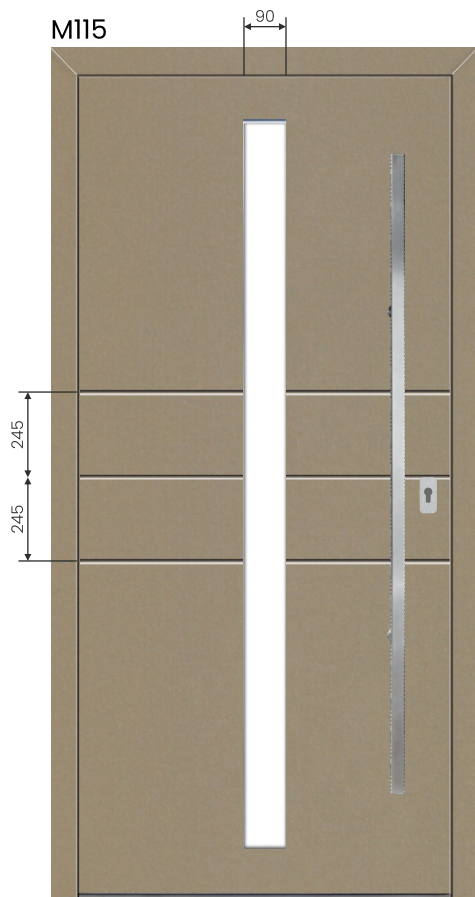

#### Dostępne szerokości skrzydeł

90 | 100\*

Strona wewnętrzna

- drzwi z dwustronnie frezowanym wpustem z szybą
- od strony zewnętrznej bez ramki
- od strony wewnętrznej zlicowana ramka Inox
- pochwyt K2 Inox mocowany pod kątem 90°, klamka od wewnątrz