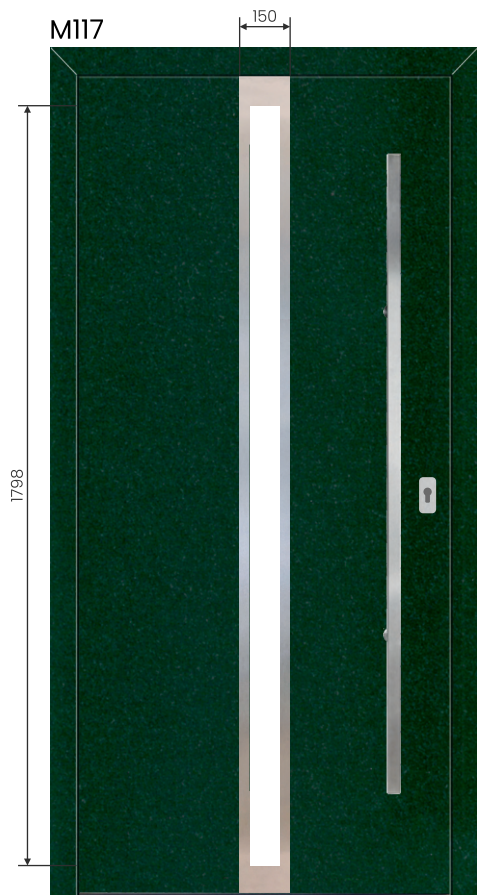

Mleczna- dostępna P4

Reflex

Lustro weneckie

Grafit barwiona, Grafit Dark

**Dostępne szerokości skrzydeł**

90 100\*

Strona wewnętrzna

- drzwi płaskie z szybą
- od strony zewnętrznej wąska zlicowana ramka
- od strony wewnętrznej wąska zlicowana ramka
- pochwyty K5 inox, klamka od wewnątrz