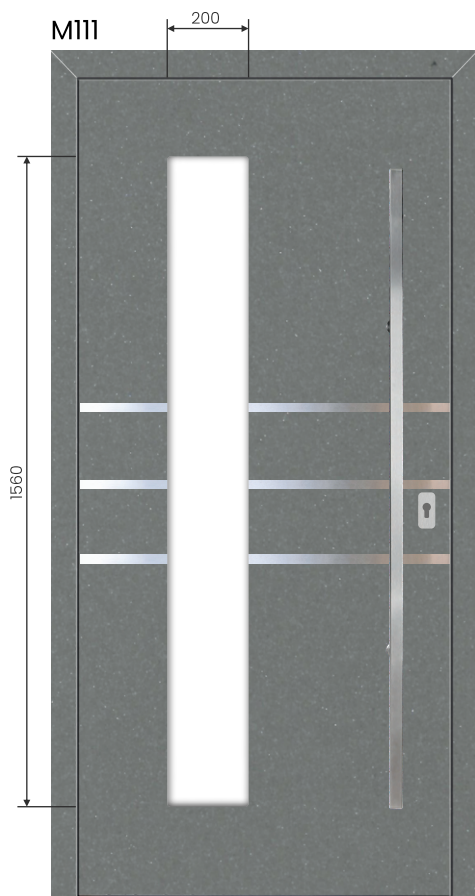

Mleczna- dostępna P4

Reflex

Lustro weneckie

Grafit barwiona, Grafit Dark

**Dostępne szerokości skrzydeł**

90 100\*

Strona wewnętrzna

- drzwi płaskie z szybą z jednostronną aplikacją Inox zlicowaną, bez ramki od strony zewnętrznej
- od strony wewnętrznej zlicowana ramka Inox
- pochwyt K2 Inox mocowany pod kątem 90°, klamka od wewnątrz