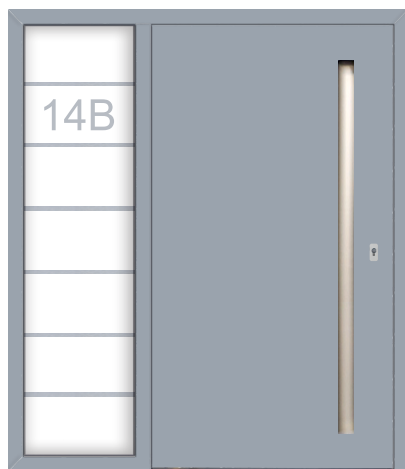

Naświetla z numerem domu