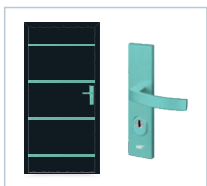

**Czarne ramki międzyszybowe**

**bez dopłaty**

**Wizjer panoramiczny  
stal nierdzewna, czarny**

**130 zł**

panorama 200 stopni, stal nierdzewna

**Szerokość „100”**

**350 zł**

**Ramki i aplikacje RAL  
+ klamka Gama z zab. RAL**