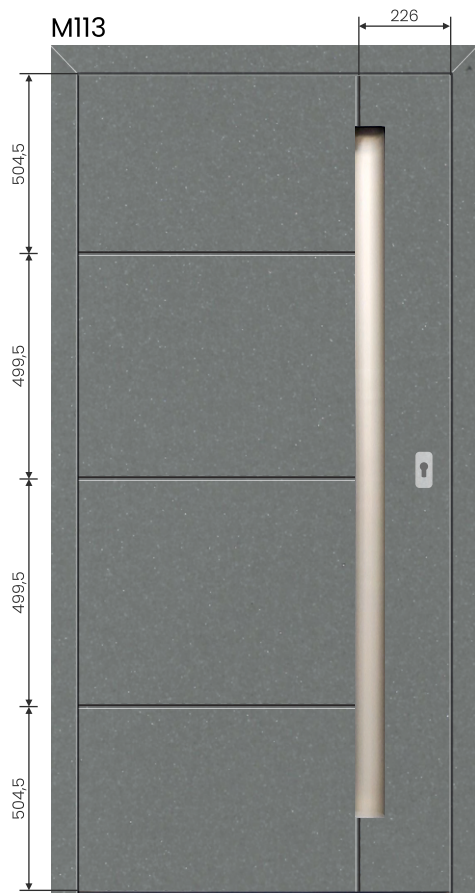

Strona wewnętrzna

- drzwi z dwustronnie wyfrezowanym wpustem
- pochwyt wpuszczany W1 Inox, klamka od wewnątrz

Model drzwi
88 MODERNO

Cena za komplet
7715 zł
*cena nie obejmuje
pochwytu*

Dostępne szerokości skrzydeł

90 | 100*