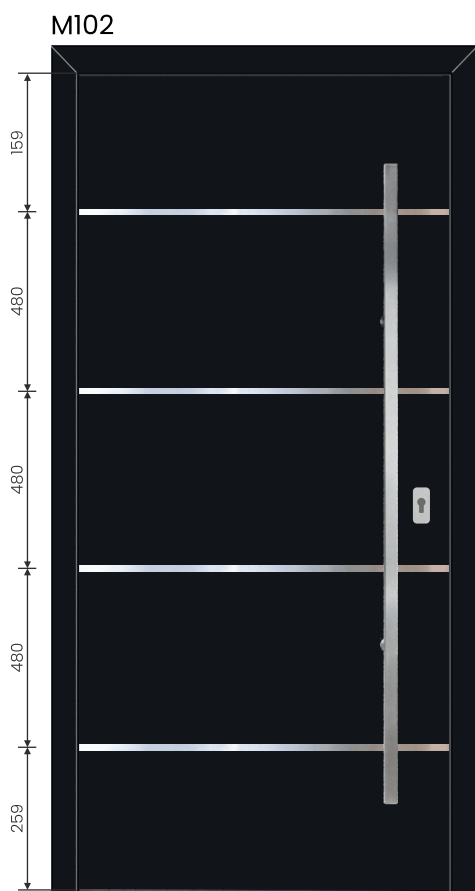

Strona wewnętrzna

- drzwi z dwustronną zlicowaną aplikacją Inox
- pochwyt K2 inox, klamka od wewnątrz

Model drzwi
88 MODERNO

Cena za komplet
7765 zł
*cena nie obejmuje
pochwytu*

Aplikacja

INOX

CZARNA

RAL*

Dostępne szerokości skrzydeł

90 | 100*