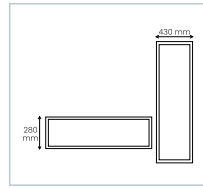

**Niestandardowy wymiar
naświetla**

100 zł