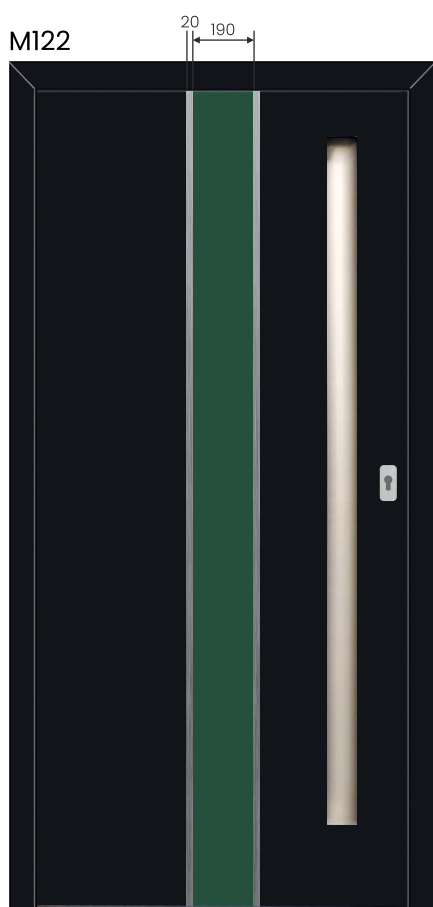

Strona wewnętrzna

- drzwi płaskie z aplikacją i panelem
- od strony zewnętrznej zlicowany panel w kolorze RAL 6005 oraz zlicowana wąska aplikacja Inox
- od strony wewnętrznej drzwi płaskie
- pochwyt wpuszczany W1 Inox, klamka od wewnątrz
- panel dostępny w kolorach RAL

Model drzwi

88 MODERNO

Cena za komplet

9580 zł

cena nie obejmuje pochwytu

Ramka

Aplikacja

Dostępne szerokości skrzydeł

90 100*