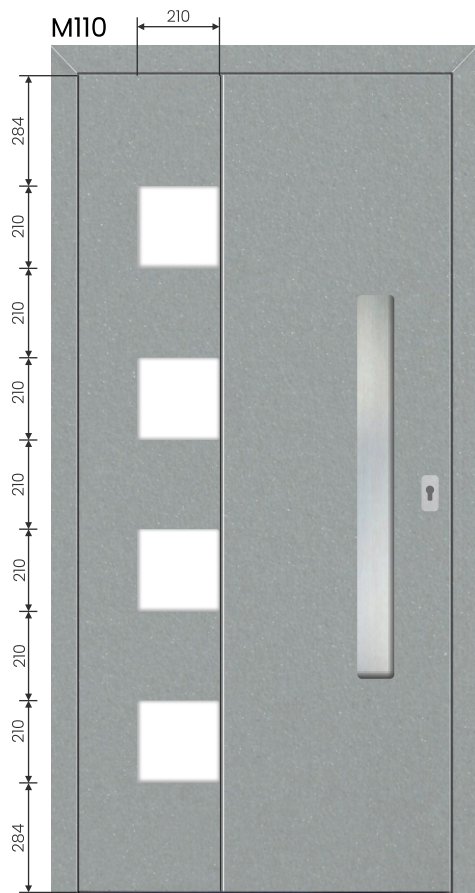

Strona wewnętrzna

- drzwi z jednostronnie frezowanym wpustem z szybą
- bez ramki od strony zewnętrznej • od strony wewnętrznej zlicowana ramka Inox
- pochwyt wpuszczany W2, klamka od wewnątrz

Model drzwi

88 MODERNO

Cena za komplet

9165 zł

cena nie obejmuje pochwytu

Ramka

Dostępne przeszklenia

Przezroczysta - dostępna P4

Mleczna- dostępna P4

Reflex

Lustro weneckie

Grafit barwiona, Grafit Dark

Dostępne szerokości skrzydeł

90 100*