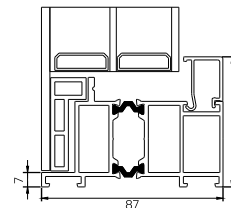

NAŚWIETLA GÓRNE

Szerokość (mm) \ Wysokość (mm)	„90” 1092	„100” 1192	1292	1392	1492	1592	1692	1792	1892	1992	2092	2192
200	1850 zł	1880 zł	1910 zł	1950 zł	1970 zł	2030 zł	2020 zł	2070 zł	2120 zł	2150 zł	2160 zł	2200 zł
300	1950 zł	1970 zł	2050 zł	2070 zł	2130 zł	2160 zł	2210 zł	2270 zł	2320 zł	2360 zł	2410 zł	2460 zł
400	2050 zł	2110 zł	2170 zł	2260 zł	2280 zł	2330 zł	2380 zł	2460 zł	2480 zł	2530 zł	2580 zł	2640 zł
500	2170 zł	2210 zł	2260 zł	2380 zł	2440 zł	2480 zł	2540 zł	2640 zł	2680 zł	2770 zł	2830 zł	2880 zł

NAŚWIETLA BOCZNE

Szerokość (mm) \ Wysokość (mm)	200	300	400	500	600	700	800
2103-2133	2030 zł	2290 zł	2470 zł	2710 zł	2980 zł	3250 zł	3510 zł
2143-2173	2090 zł	2350 zł	2530 zł	2770 zł	3040 zł	3310 zł	3570 zł
2183-2213	2150 zł	2410 zł	2590 zł	2830 zł	3100 zł	3370 zł	3630 zł
2223-2253	2210 zł	2470 zł	2650 zł	2890 zł	3160 zł	3430 zł	3690 zł
2263-2293	2270 zł	2530 zł	2710 zł	2950 zł	3220 zł	3490 zł	3750 zł
2303-2333	2330 zł	2590 zł	2770 zł	3010 zł	3280 zł	3550 zł	3810 zł
2343-2373	2390 zł	2650 zł	2830 zł	3070 zł	3340 zł	3610 zł	3870 zł
2383-2403	2450 zł	2710 zł	2890 zł	3130 zł	3400 zł	3670 zł	3930 zł

WYMIAROWANIE

wysokość ościeżnicy Hc	2103
wysokość skrzydła Hsc	2038
wysokość światła przejścia	2000
wysokość otworu Ho	2123

WYLICZANIE OTWORU MONTAŻOWEGO

Ho (zalecana wysokość otworu) = **Hc** (wysokość całkowita) + 20 mm (luz montażowy)

So (zalecana szerokość otworu) = **Sc** (wysokość szerokość) + 20 mm (luz montażowy)

NAŚWIETLA BOCZNE SLIM

Szerokość (mm) \ Wysokość (mm)	200	300	400	500
2103	3030 zł	3290 zł	3470 zł	3710 zł

Wąski profil naświetla Slim utrudnia możliwość obróbki tynkarskiej.

Specjalne uchwyty montażowe typu „Z” zamontowane fabrycznie do profilu naświetla Slim umożliwiają łatwiejszą obróbkę otworu.