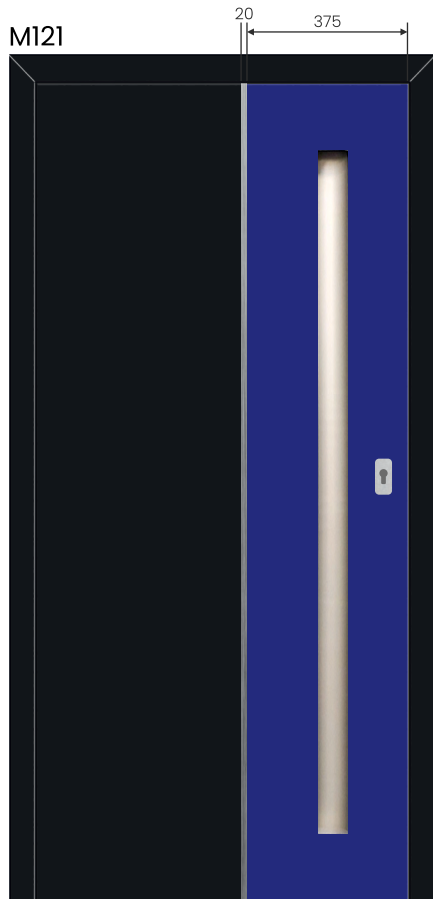

88 MODERNO

**Cena za komplet**

9165 zł

*cena nie obejmuje  
pochwyty*

**Aplikacja**

**Dostępne szerokości skrzydeł**

90 | 100\*

Strona wewnętrzna