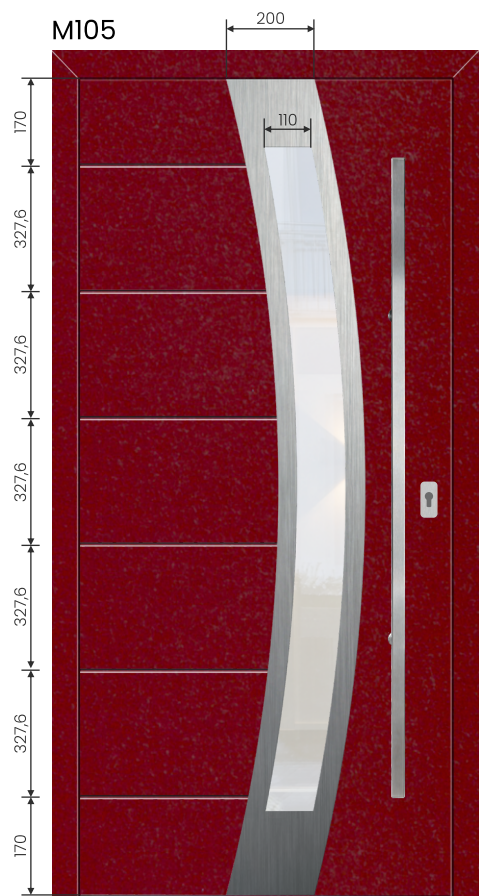

Strona wewnętrzna

- drzwi z dwustronnie frezowanym wpustem z szybą
- ramka Inox zlicowana dwustronnie
- pochwyt K2 Inox mocowany pod kątem 90°, klamka od wewnątrz

Model drzwi

88 MODERNO

Cena za komplet

9165 zł

cena nie obejmuje pochwytu

Ramka

CZARNA

Dostępne przeszklenia

Przezroczysta - dostępna P4

Mleczna - dostępna P4

Reflex

Lustro weneckie

Grafit barwiona, Grafit Dark

Dostępne szerokości skrzydeł

90 | 100*