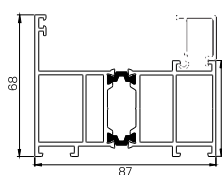

NAŚWIETLA GÓRNE

Szerokość (mm) \ Wysokość (mm)	„90” 1092	„100” 1192	1292	1392	1492	1592	1692	1792	1892	1992	2092	2192
200	1850 zł	1880 zł	1910 zł	1950 zł	1970 zł	2030 zł	2020 zł	2070 zł	2120 zł	2150 zł	2160 zł	2200 zł
300	1950 zł	1970 zł	2050 zł	2070 zł	2130 zł	2160 zł	2210 zł	2270 zł	2320 zł	2360 zł	2410 zł	2460 zł
400	2050 zł	2110 zł	2170 zł	2260 zł	2280 zł	2330 zł	2380 zł	2460 zł	2480 zł	2530 zł	2580 zł	2640 zł
500	2170 zł	2210 zł	2260 zł	2380 zł	2440 zł	2480 zł	2540 zł	2640 zł	2680 zł	2770 zł	2830 zł	2880 zł

NAŚWIETLA BOCZNE

Szerokość (mm) \ Wysokość (mm)	200	300	400	500	600	700	800
2103-2133	2030 zł	2290 zł	2470 zł	2710 zł	2980 zł	3250 zł	3510 zł
2143-2173	2090 zł	2350 zł	2530 zł	2770 zł	3040 zł	3310 zł	3570 zł
2183-2213	2150 zł	2410 zł	2590 zł	2830 zł	3100 zł	3370 zł	3630 zł
2223-2253	2210 zł	2470 zł	2650 zł	2890 zł	3160 zł	3430 zł	3690 zł
2263-2293	2270 zł	2530 zł	2710 zł	2950 zł	3220 zł	3490 zł	3750 zł
2303-2333	2330 zł	2590 zł	2770 zł	3010 zł	3280 zł	3550 zł	3810 zł
2343-2373	2390 zł	2650 zł	2830 zł	3070 zł	3340 zł	3610 zł	3870 zł
2383-2403	2450 zł	2710 zł	2890 zł	3130 zł	3400 zł	3670 zł	3930 zł

WYMIAROWANIE

wysokość ościeżnicy Hc	2103
wysokość skrzydła Hsc	2038
wysokość światła przejścia	2000
wysokość otworu Ho	2123

WYLICZANIE OTWORU MONTAŻOWEGO

Ho (zalecana wysokość otworu) = **Hc** (wysokość całkowita) + 20 mm (luz montażowy)

So (zalecana szerokość otworu) = **Sc** (wysokość szerokość) + 20 mm (luz montażowy)

NAŚWIETLA BOCZNE SLIM

Szerokość (mm) \ Wysokość (mm)	200	300	400	500
2103	3030 zł	3290 zł	3470 zł	3710 zł

Wąski profil naświetla Slim utrudnia możliwość obróbki tynkarskiej.

Specjalne uchwyty montażowe typu „Z” zamontowane fabrycznie do profilu naświetla Slim umożliwiają łatwiejszą obróbkę otworu.