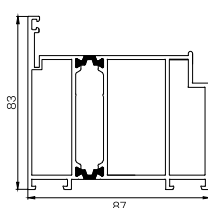

NAŚWIETLA GÓRNE

Szerokość (mm) \ Wysokość (mm)	„90” 1092	„100” 1192	1292	1392	1492	1592	1692	1792	1892	1992	2092	2192
200	1850 zł	1880 zł	1910 zł	1950 zł	1970 zł	2030 zł	2020 zł	2070 zł	2120 zł	2150 zł	2160 zł	2200 zł
300	1950 zł	1970 zł	2050 zł	2070 zł	2130 zł	2160 zł	2210 zł	2270 zł	2320 zł	2360 zł	2410 zł	2460 zł
400	2050 zł	2110 zł	2170 zł	2260 zł	2280 zł	2330 zł	2380 zł	2460 zł	2480 zł	2530 zł	2580 zł	2640 zł
500	2170 zł	2210 zł	2260 zł	2380 zł	2440 zł	2480 zł	2540 zł	2640 zł	2680 zł	2770 zł	2830 zł	2880 zł

NAŚWIETLA BOCZNE

Szerokość (mm) \ Wysokość (mm)	200	300	400	500	600	700	800
2103-2133	2030 zł	2290 zł	2470 zł	2710 zł	2980 zł	3250 zł	3510 zł
2143-2173	2090 zł	2350 zł	2530 zł	2770 zł	3040 zł	3310 zł	3570 zł
2183-2213	2150 zł	2410 zł	2590 zł	2830 zł	3100 zł	3370 zł	3630 zł
2223-2253	2210 zł	2470 zł	2650 zł	2890 zł	3160 zł	3430 zł	3690 zł
2263-2293	2270 zł	2530 zł	2710 zł	2950 zł	3220 zł	3490 zł	3750 zł
2303-2333	2330 zł	2590 zł	2770 zł	3010 zł	3280 zł	3550 zł	3810 zł
2343-2373	2390 zł	2650 zł	2830 zł	3070 zł	3340 zł	3610 zł	3870 zł
2383-2403	2450 zł	2710 zł	2890 zł	3130 zł	3400 zł	3670 zł	3930 zł

WYMIAROWANIE

wysokość ościeżnicy Hc	2103
wysokość skrzydła Hsc	2038
wysokość światła przejścia	2000
wysokość otworu Ho	2123

WYLICZANIE OTWORU MONTAŻOWEGO

Ho (zalecana wysokość otworu) = **Hc** (wysokość całkowita) + 20 mm (luz montażowy)

So (zalecana szerokość otworu) = **Sc** (wysokość szerokość) + 20 mm (luz montażowy)

NAŚWIETLA BOCZNE SLIM

Szerokość (mm) \ Wysokość (mm)	200	300	400	500
2103	3030 zł	3290 zł	3470 zł	3710 zł

Wąski profil naświetla Slim utrudnia możliwość obróbki tynkarskiej.

Specjalne uchwyty montażowe typu „Z” zamontowane fabrycznie do profilu naświetla Slim umożliwiają łatwiejszą obróbkę otworu.