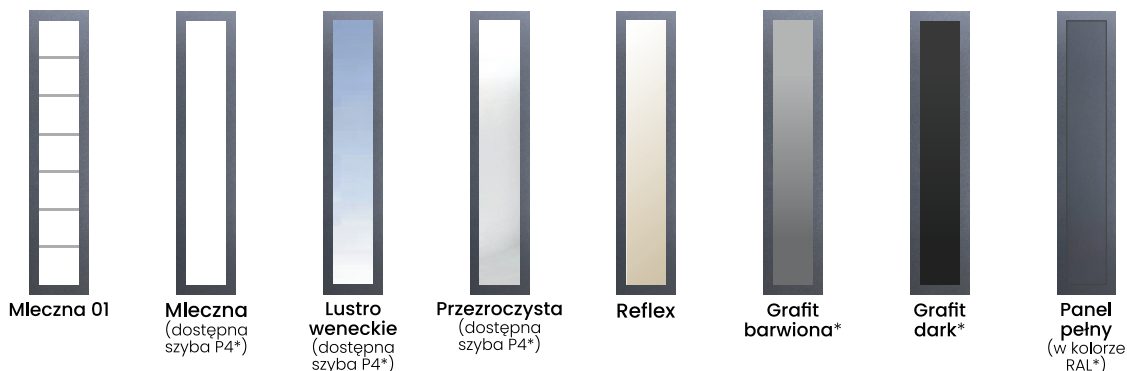

Przeszklenia do naświetli