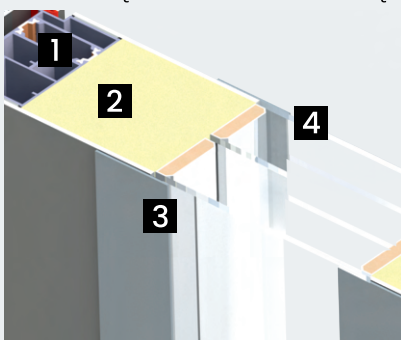

### BUDOWA PAKIETU SZYBOWEGO Z RAMKĄ INOX DWUSTRONNĄ

Dotyczy wzorów drzwi: M104, M105

- 1 Profil aluminiowy – 5 komór
- 2 Piana poliuretanowa PUR
- 3 Ramka zewnętrzna inox
- 4 Ramka wewnętrzna inox