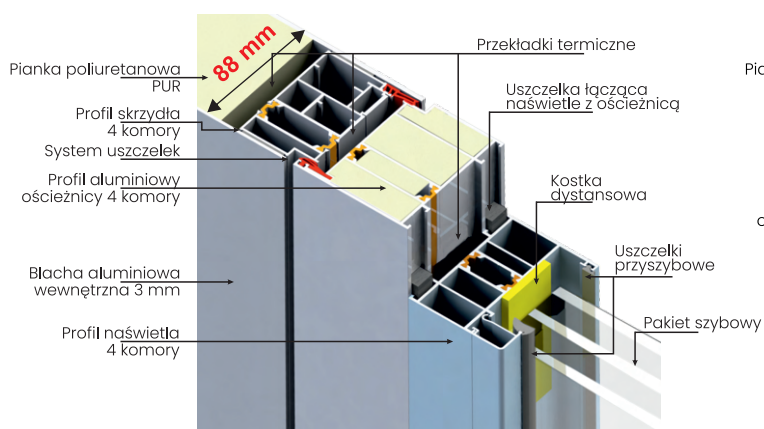

Informacje techniczne

Drzwi z naświetłem z ramką standardową

PROFIL OŚCIEŻNICY

PROFIL NAŚWIETLA